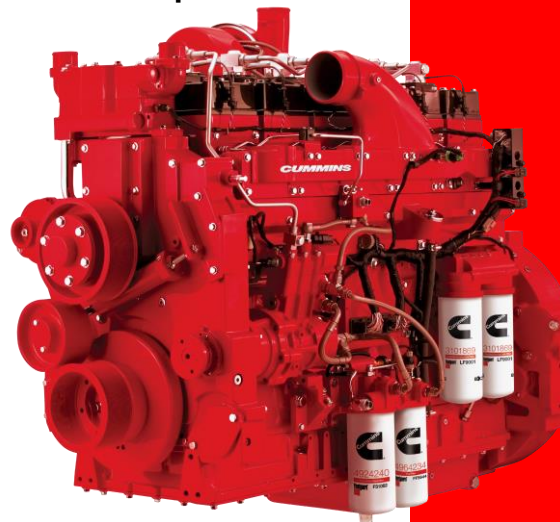

Produits

Moteurs

Des Moteurs avec des performances et une Fiabilité pour des températures et des altitudes extrêmes

Premier constructeur mondial indépendant de moteurs diesels de plus de 250HP.
Une gamme de 48HP à 4400HP. De 3,3L à 95L de cylindrée